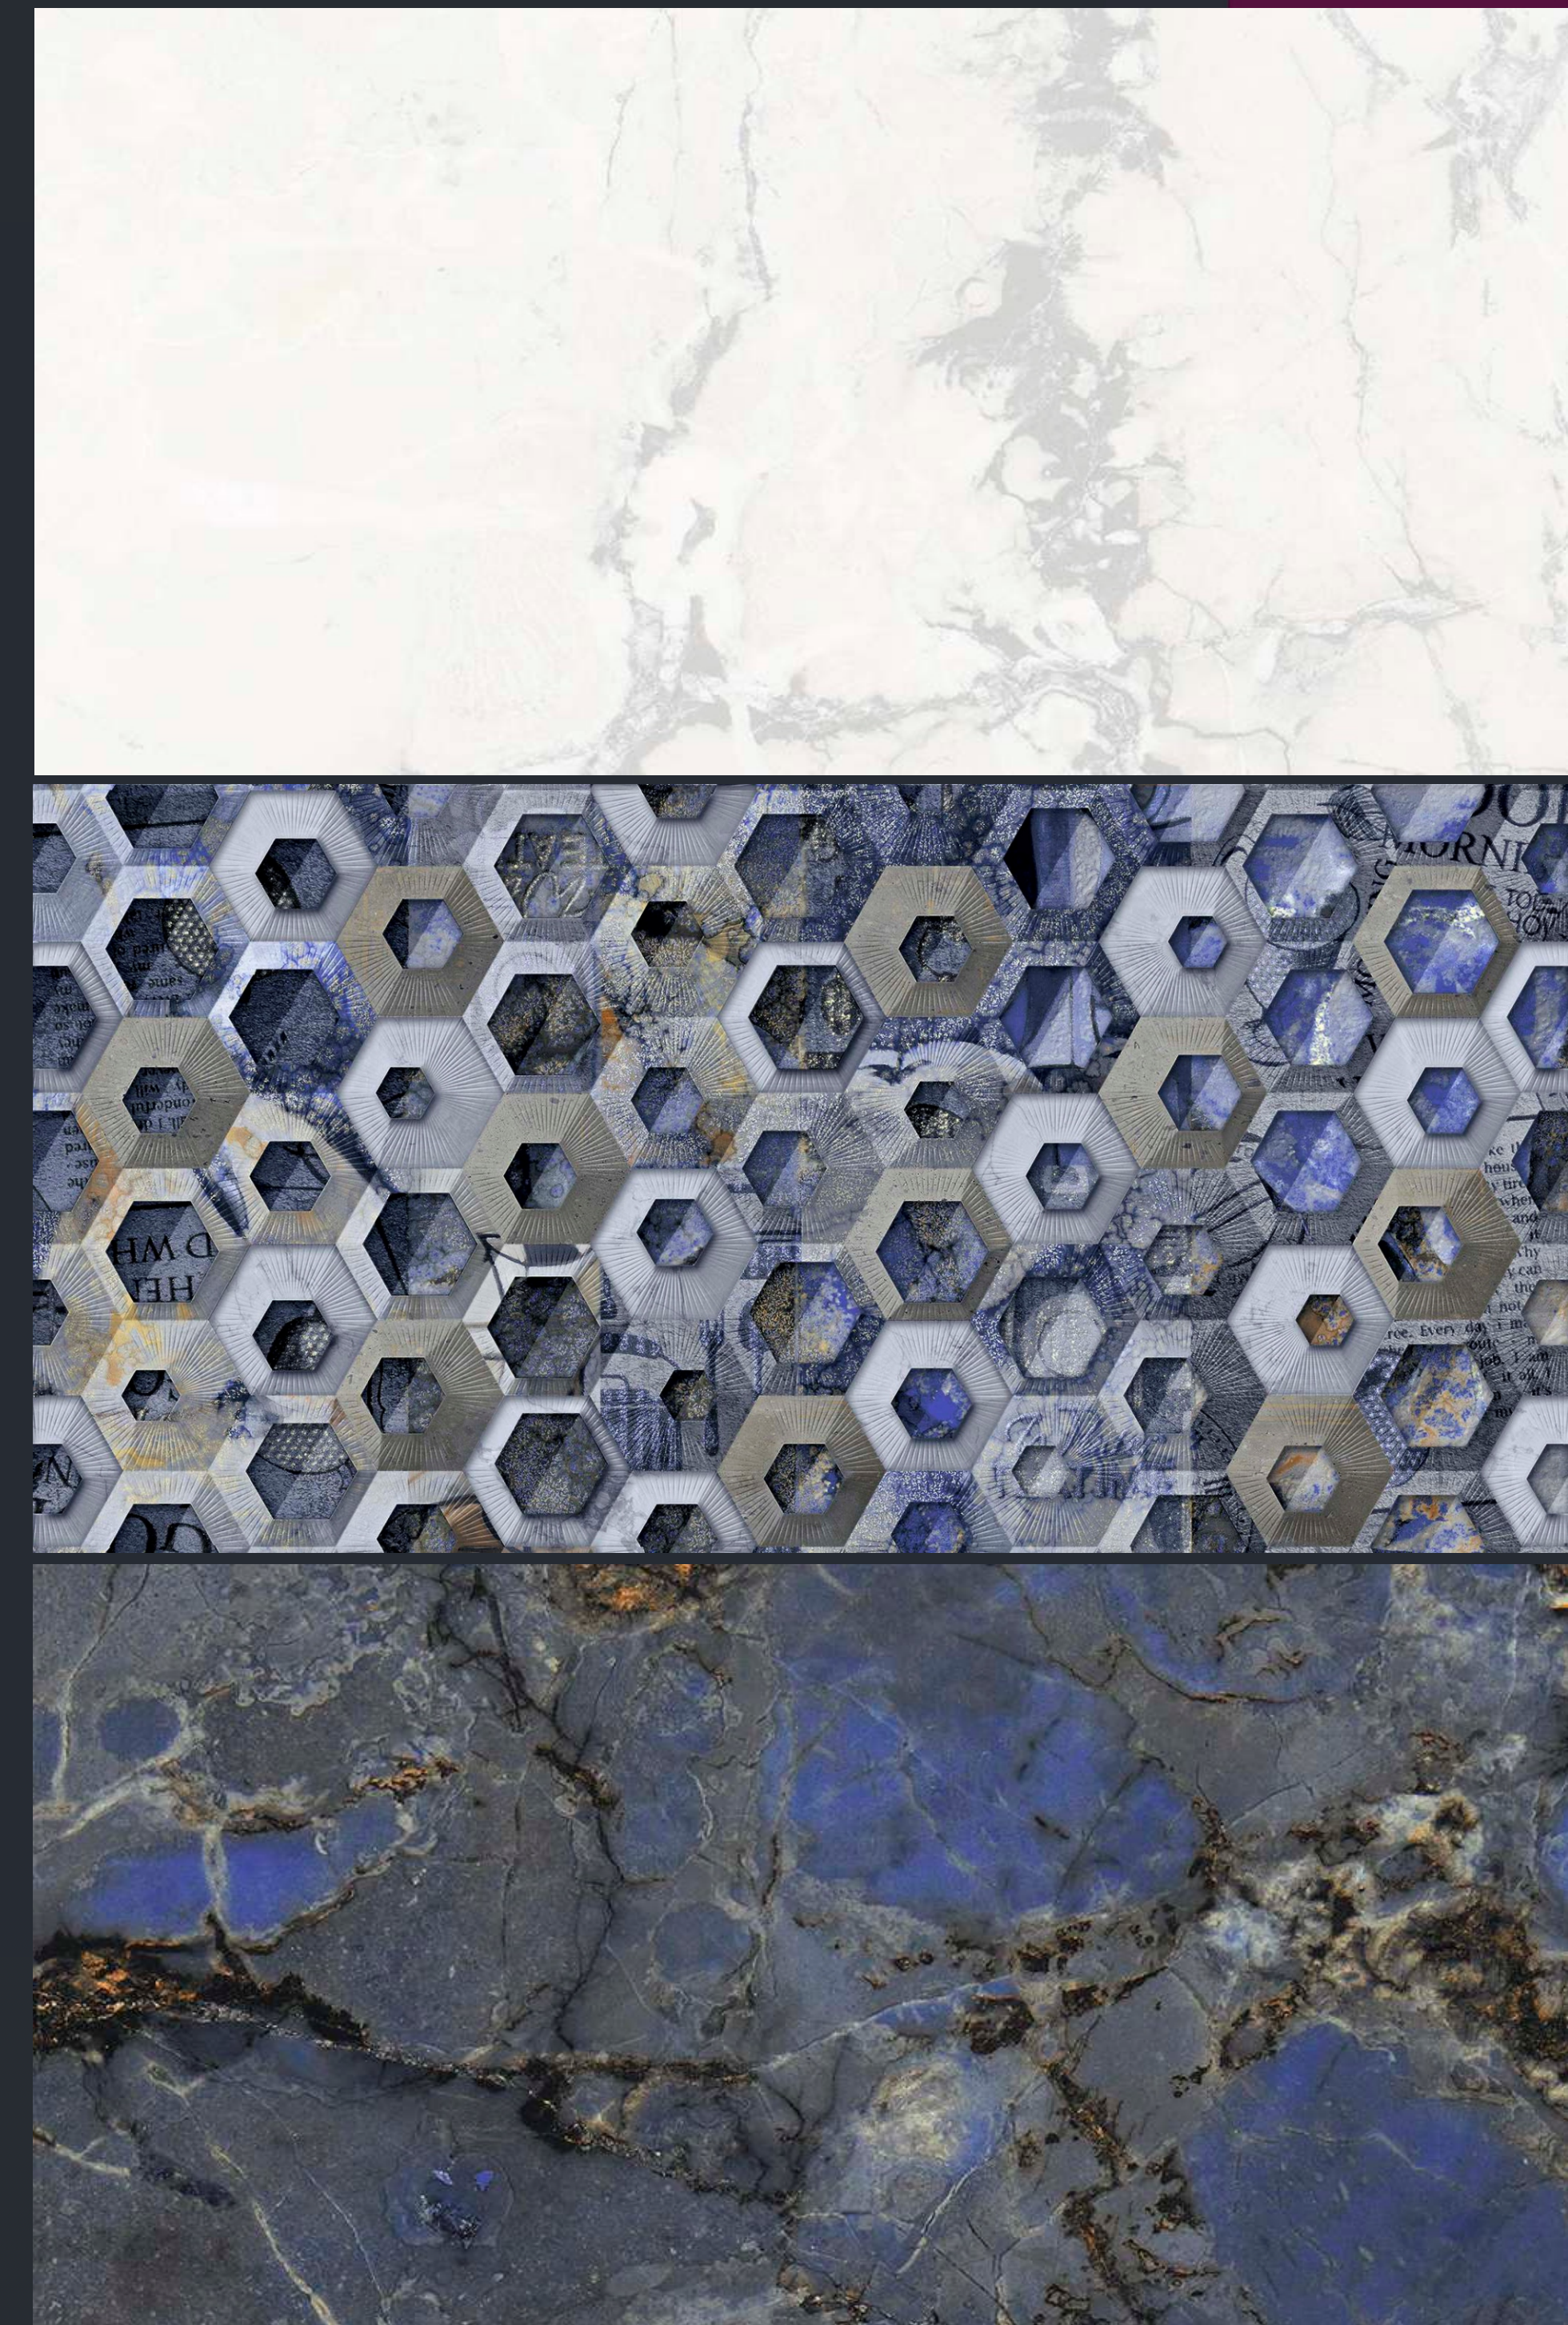

**ROVER GREY - L  
ROVER GREY - HL  
ROVER GREY - D**

**300X600 - GLOSSY FINISH**

**SRBL 2006 - L**  
**SRBL 2006 - HL**

**300X600 - GLOSSY FINISH**

*SRBL 4053 - L*  
*SRBL 4053 - HL*  
*SRBL 4053 - D*

**300X600 - GLOSSY FINISH**

**SRBL 4058 - L**  
**SRBL 4058 - HL**

**300X600 - GLOSSY FINISH**

**LARVENT BLUE - L**  
**LARVENT BLUE - HL**  
**LARBENT BLUE - D**

**300X600 - MATT FINISH**

**SAMARA - L**  
**SAMARA - HL**  
**SAMARA - D**